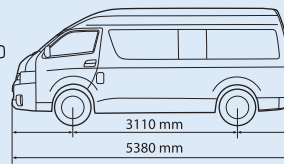

Bạc 1E7

Trắng 058

TOYOTA

FINANCIAL SERVICES

TÍN DỤNG MUA XE

VAY TỬ TOYOTA, MUA XE TOYOTA. Xin vui lòng liên hệ:

• Công ty Tài chính Toyota Việt Nam: Tel: 028 73090998 – Fax: 028 39110113

www.toyotafinancial.com.vn | info@toyotafinancial.com.vn

• Hệ thống Đại lý ủy quyền Toyota trên toàn quốc

ĐƯỜNG DÂY NÓNG PHỤC VỤ KHÁCH HÀNG
CUSTOMER SERVICE HOTLINE

Hotline: 1800.1524

Mobile: 0916 001 524

Email: tmv_cs@toyotavn.com.vn

CÁC ĐẶC TÍNH KỸ THUẬT / SPECIFICATIONS

ĐỘNG CƠ DIESEL / COMMUTER DIESEL